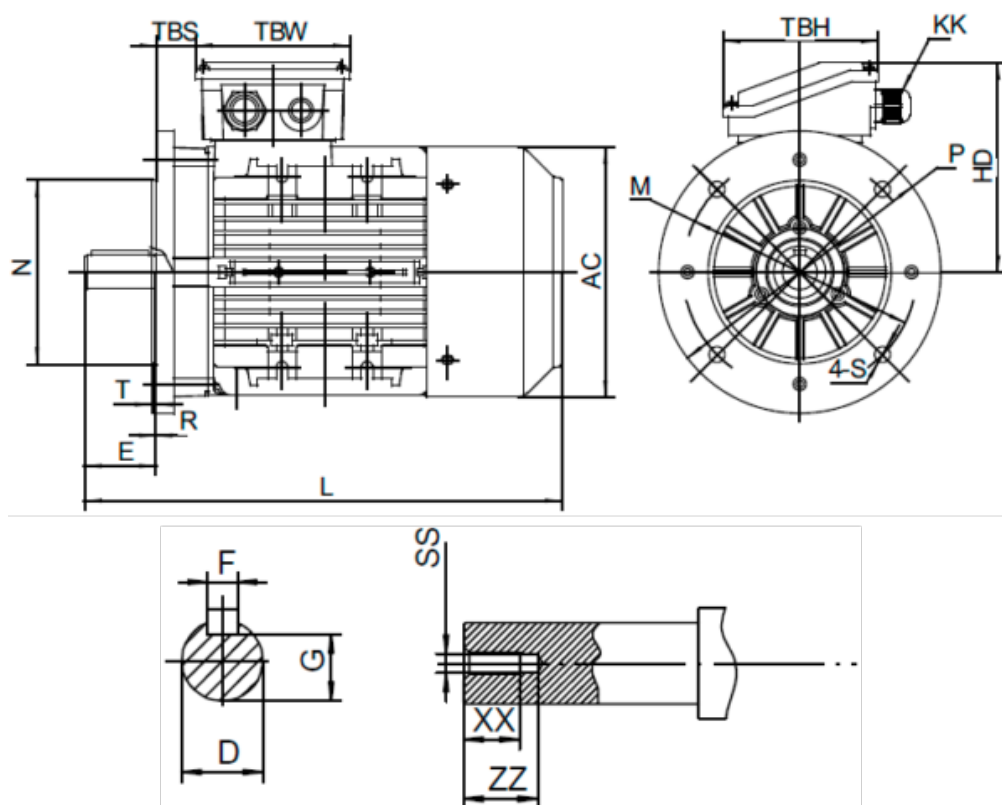

Varenummer: 25180030041440

Beskrivelse: Kleedrive T3A 100L2-4 3.0kw 1400 o/min UL/CSA
3x230/400V 50 HZ IP55 B5 Eff=87,7%

Mål

AA = 200	L = 376	TBH = 118
AC = Ø199	M = Ø215	TBS = 32
AD = 260	N = Ø180	TBW = 118
D = Ø28	P = Ø250	XX = 22
E = 60	R = 0	ZZ = 30
F = 8	S = Ø15	
G = 24	SS = M10	
HD = 160	T = 4	